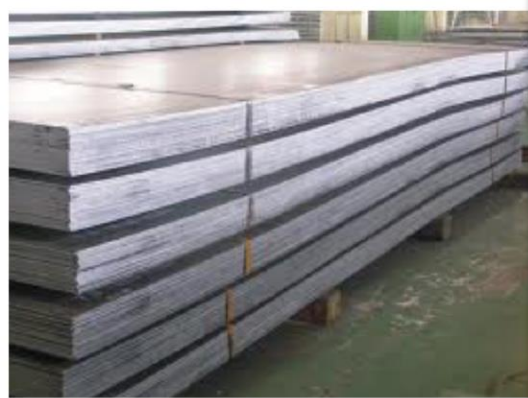

ACEROS ESPECIALES
PLACAS DE ACERO
515 G 70 6X20 8x20
516 G 70
572 G 50
COLLED ROLLED 1018 , 1045
NORMALIZADA 283 C, 285 C
ACEROS INOXIDABLES
304 , 316 , 410, 430
VIGAS Y PERFILES
515 °70 HSS °500
BARRA HUECA 9840
ACEROS A 36 TODOS LOS ESPESORES

“ ACEROS ESPECIALES SERVICIO Y CALIDAD ”